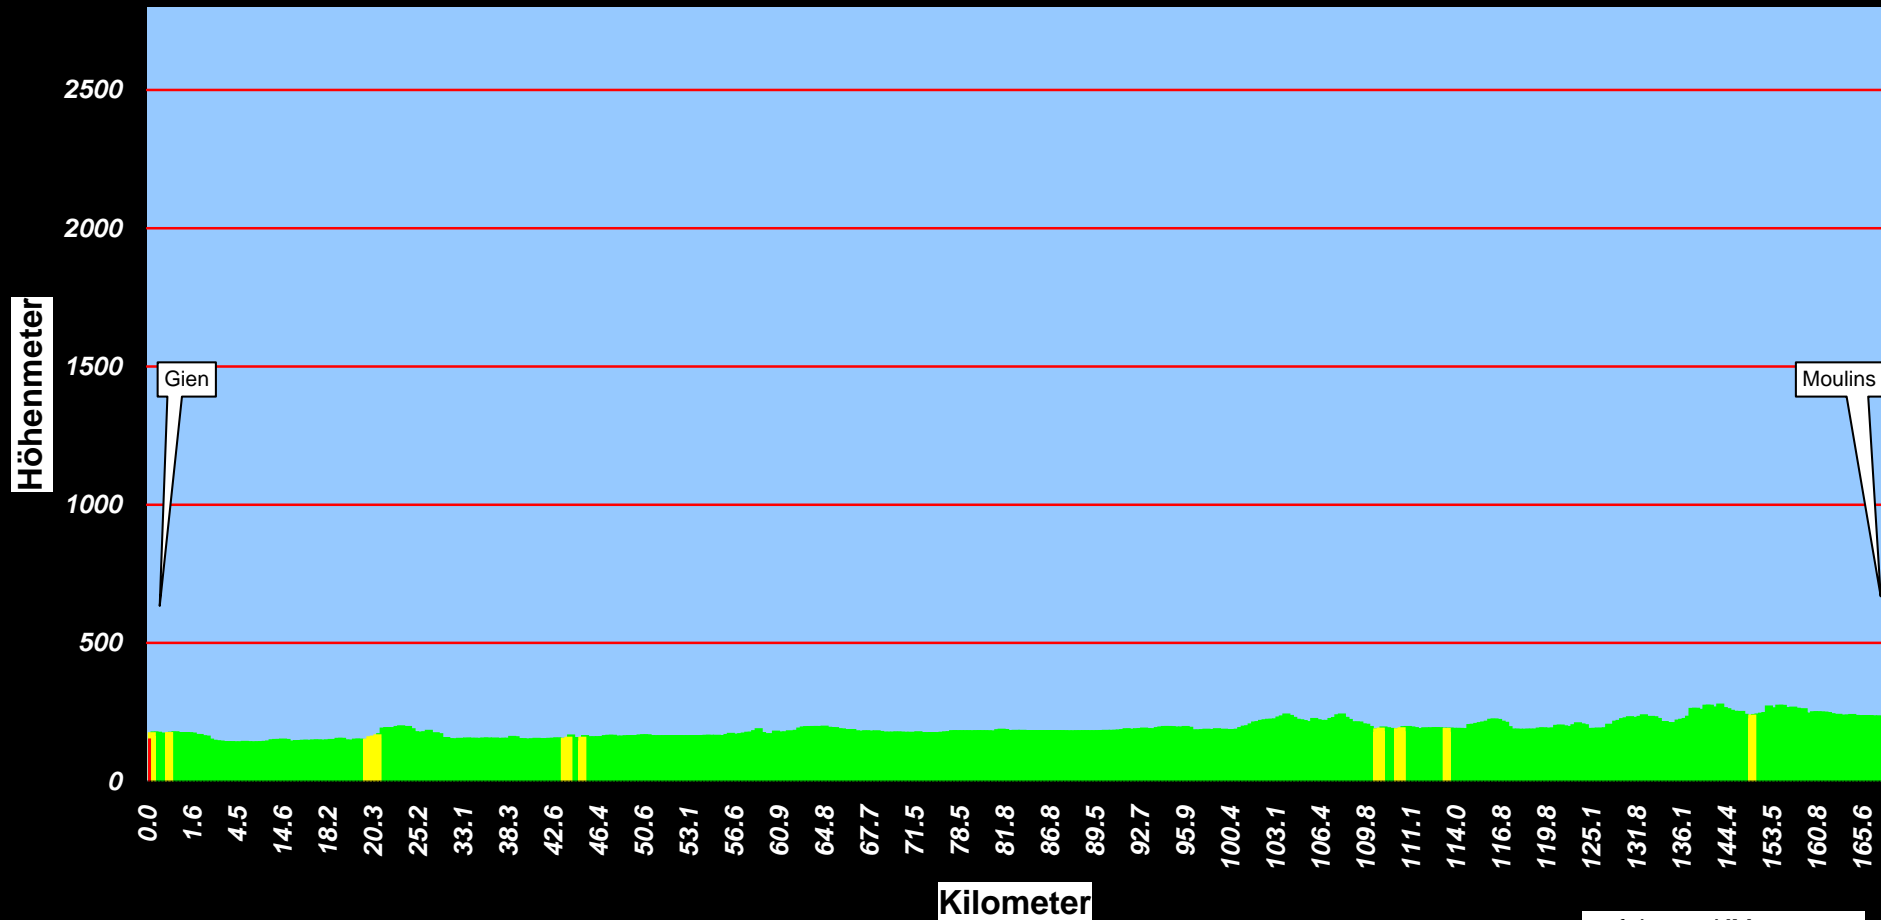

# Profil der heutigen Fahrt

gefahrte KM: 165.8

Höhenmeter 724

**Gefälle: Abfallend und Steigung bis 5 %** **5 - 10 %** **10 - 15 %** **15 + %**